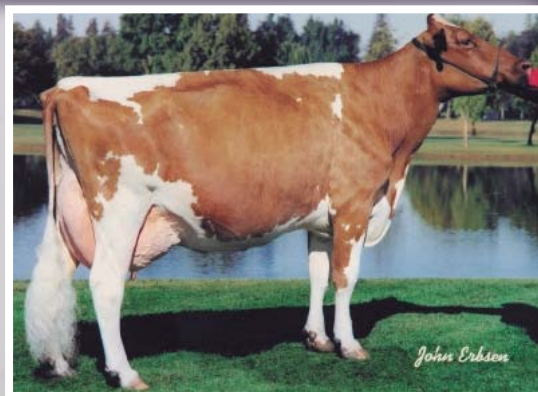

3° MÃE:STELBRO RENITA RANGER-RED EX-94-3E-USA

4° MÃE :STELBRO ENHANCER RIPPLE-RED EX-4E-CAN 9*
02.03 2 365 8931 4.4 3.5
03.05 2 297 11308 4.1 3.3
04.04 2 365 11115 4.4 3.5
05.07 2 365 13378 4.8 3.4
07.02 2 365 14290 4.6 3.3
09.05 2 365 14312 4.5 3.2

5° MÃE:STELBRO REGAL RENE EX-3E-CAN 3*
7 LACTATION(S): 61111 2354 3.9 2095 3.4

6° MÃE:STELBRO ASTRA STARBRITE VG-85-4YR-CAN
5 LACTATION(S): 41152 1501 3.6 1016 3.3

7° MÃE:LANGSTATE STAR VG-85-3YR-CAN